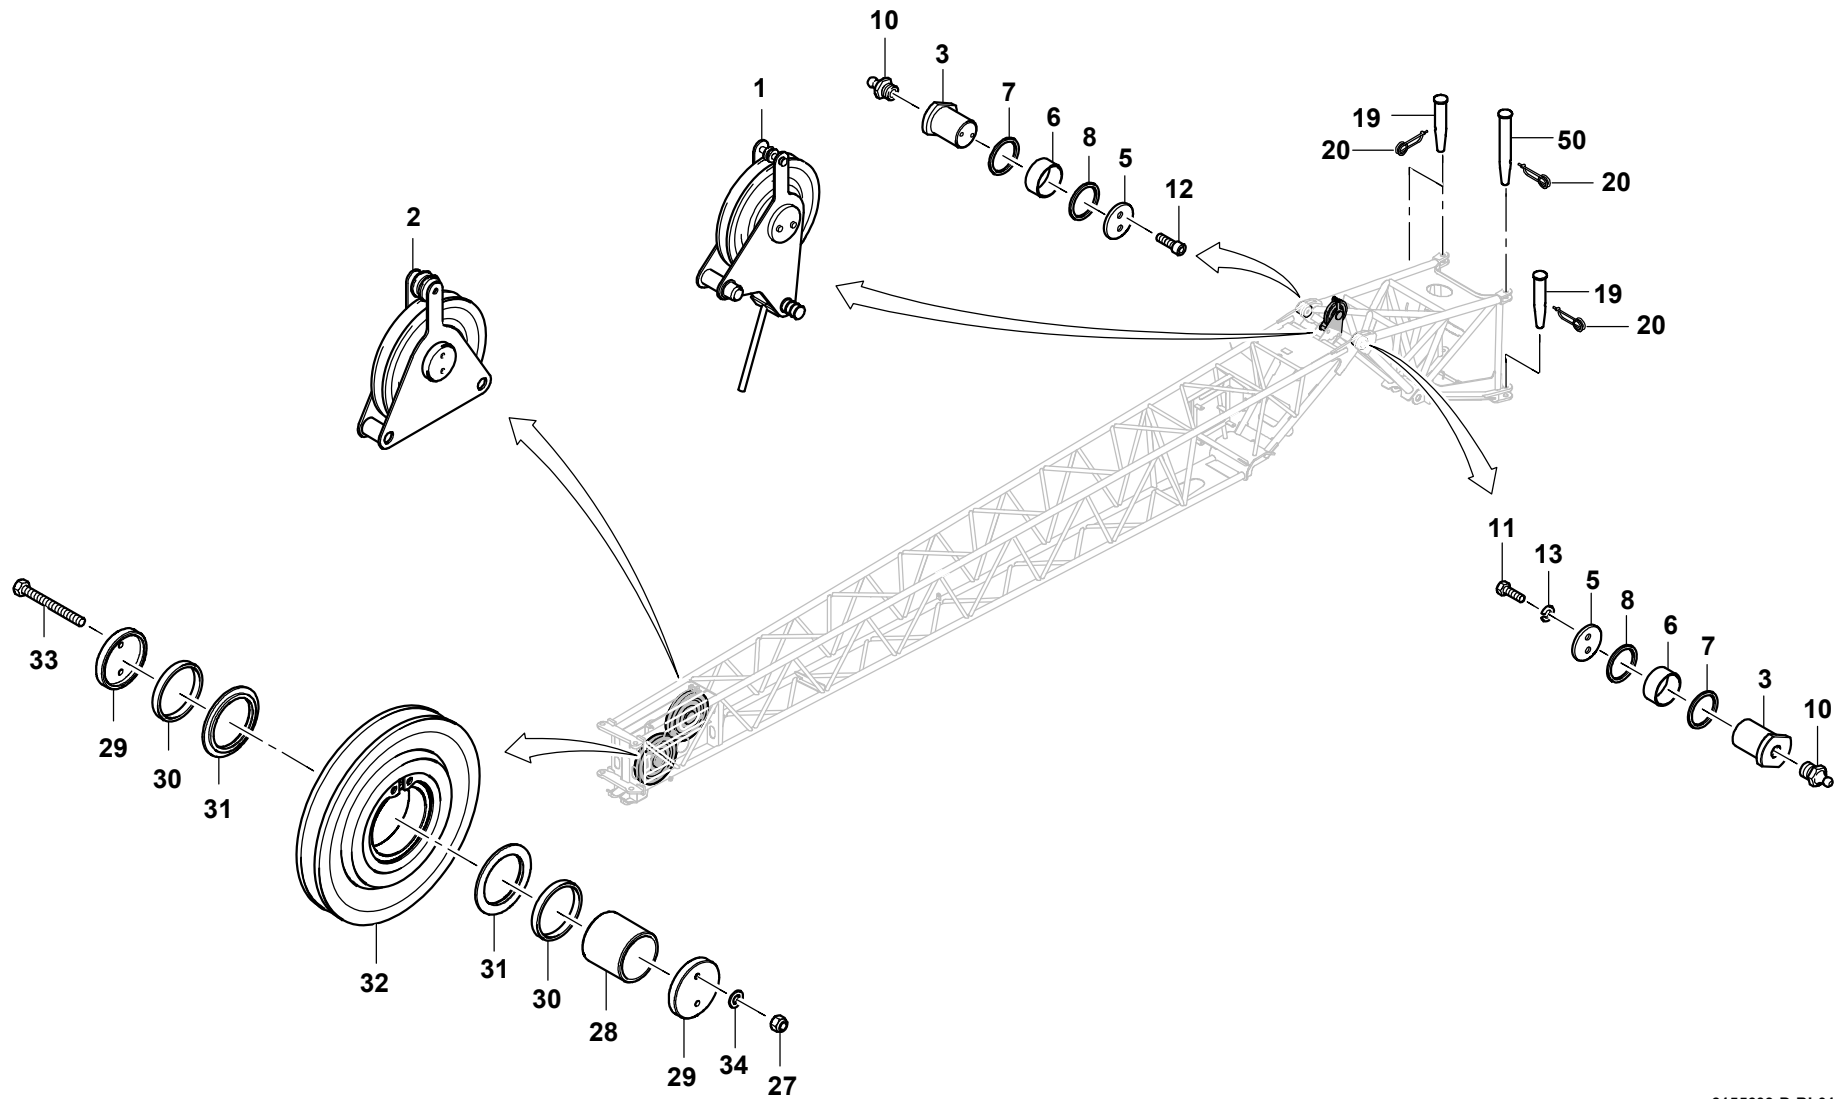

**GROVE**

EINBAUTEILE SPITZE 10M  
MOUNTING PARTS JIB 10M

BILDTAFEL  
PICTORIAL DISPLAY

12.15

**3155609-ETL D**

1/2

**GMK 4100**  
**BE 710**  
**G 173**

**GROVE**

EINBAUTEILE SPITZE 10M  
MOUNTING PARTS JIB 10M

BILDТАFEL  
PICTORIAL DISPLAY

12.15

**3155609-ETL D**

2/2

**GMK 4100**  
**BE 710**  
**G 173**